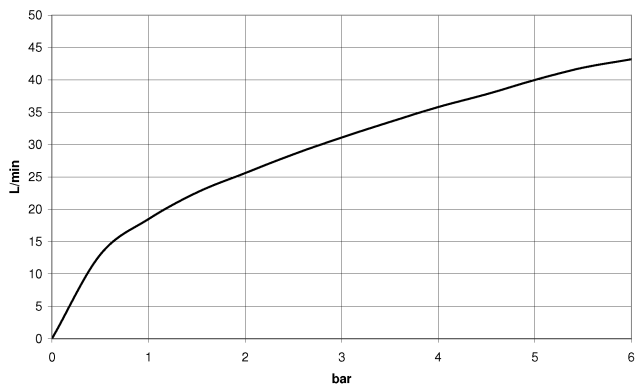

Diagramme de débit