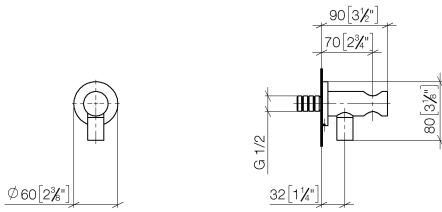

## EDITION PRO Coude mural - Chrome

---

28 490 626

- sortie douche 3/8"
- rosace Ø 60 mm
- raccord 1/2"
- avec sécurité anti-retour

	Chrome	28 490 626-00
	Noir mat	28 490 626-33
	Chrome brossé	28 490 626-93

## EDITION PRO Coude mural - Chrome

28 490 626

mm [inches]

### Diagramme de débit

**EDITION PRO Coude mural - Chrome**

28 490 626

Les pièces pour les autres finitions peuvent être trouvées ici : [Noir mat](#)

**Liste des pièces de rechange**

N°	Article Numéro	Désignation	Fréquence de montage	Délai de livraison
1	90 24 03 280 00 90	raccord à vis	1	2
2	09 30 30 037 90	vis	1	2
3	09 27 66 016-00	rosace	1	60
4	09 31 11 112 90	tige	1	60
5	09 16 01 023 90	anneau	1	2
6	09 23 01 131 90	anti-retour	1	2
7	09 30 30 113 20 90	vis	1	2
8	09 14 10 001 90	joint	1	2
9	09 18 40 216 90	douille	1	2
10	09 11 03 124-00	raccord	1	10
11	09 14 10 213 90	joint	1	2
12	09 24 03 279-00	raccord à vis	1	10
13	90 21 02 069 00-00	hotte	1	10