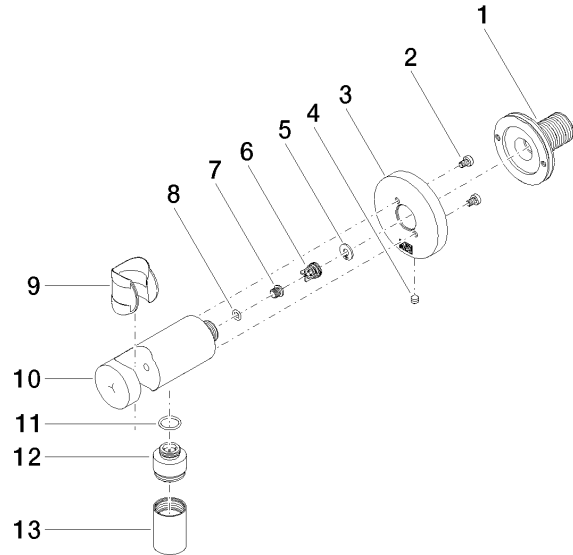

## EDITION PRO Coude mural - Chrome

---

28 490 626

- sortie douche 3/8"
- rosace Ø 60 mm
- raccord 1/2"
- avec sécurité anti-retour

	Chrome	28 490 626-00
	Noir mat	28 490 626-33
	Chrome brossé	28 490 626-93

## EDITION PRO Coude mural - Chrome

28 490 626

mm [inches]

### Diagramme de débit

**EDITION PRO Coude mural - Chrome**

28 490 626

Les pièces pour les autres finitions peuvent être trouvées ici : [Noir mat](#)

**Liste des pièces de rechange**

N°	Article Numéro	Désignation	Fréquence de montage	Délai de livraison
1	90 24 03 280 00 90	raccord à vis	1	2
2	09 30 30 037 90	vis	1	2
3	09 27 66 016-00	rosace	1	60
4	09 31 11 112 90	tige	1	60
5	09 16 01 023 90	anneau	1	2
6	09 23 01 131 90	anti-retour	1	2
7	09 30 30 113 20 90	vis	1	2
8	09 14 10 001 90	joint	1	2
9	09 18 40 216 90	douille	1	2
10	09 11 03 124-00	raccord	1	10
11	09 14 10 213 90	joint	1	2
12	09 24 03 279-00	raccord à vis	1	10
13	90 21 02 069 00-00	hotte	1	10